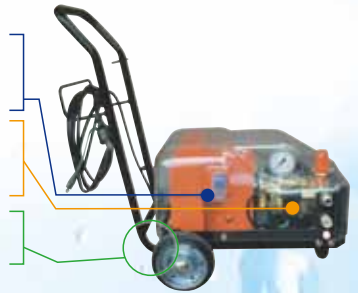

電気用品安全法適合機

SAR/SHタイプ

100V洗浄機は現場を選びません。

業界初DCブラシレスモーター採用で、キャブタイヤ延長等による低電圧のトラブルを解決。アンローダバルブの採用で圧力コントロールが自在。

SAR-1105-3/0807-3

〈仕様〉

型式名	SAR-1105-3	SAR-0807-3
コードNo.	03A0J3	03A0H3
圧力MPa(kgf/cm ²)	4.5(46)	7.0(71)
水量(L/min)	11	8
伝達方法	ホローシャフト直結	
形式	三相ブラシレスDCモーター100V	
出力KW	1.1	
寸法 長さ×幅×高さ(mm)	565(735)×410×356(750)	
質量(kg)	29.5	

標準付属品

コードNo./ガン	04P50008	ライフルガンASY 450-クイック*
コードNo./ノズル SAR-1105-3	04000021B	可変ノズルASY φ1.4*
コードNo./ノズル SAR-0807-3	04000021K	可変ノズルASY φ1.1*
コードNo./高圧ホース	04T50001010	高圧ホースASY BL 3/8×10m クイック*
コードNo./吸水ホース	04000554	吸水ホースASY テロン1/2×3m
コードNo./吸水ストレーナ	04000034	ストレーナ円盤形 40メッシュ
コードNo./キャブタイヤケーブル	042943035	ボッキンプラグ付 VCTF 2mm2×3C×5m

DCブラシレスモーターの採用により50Vの低電圧でも強力に起動する為、今までの現場でのキャブタイヤ延長などによる低電圧のトラブルを解消。さらに50/60Hz共用。

高出力、高耐久力の三連プランジャーポンプをモーターと直結している為、コンパクト化を実現。さらに洗浄ガンのON、OFFでモーターが自動運転、ポンプの自吸能力にもすぐれています。

ベースはSSで高耐久構造。大型タイヤの採用で使いやすさを追求。カバーは樹脂を使用しており軽量でサビません。

洗剤と水圧のダブル洗浄が可能
洗浄、洗管のプロが使える100V仕様機。

SH-0807

水道直結式(A)
自吸式(B)

〈仕様〉

型式名	SH-0807A	SH-0807B
コードNo.	03B830	03B840
圧力MPa(kgf/cm ²)	6(61)/50Hz、60Hz	
水量(L/min)	6/50Hz、8/60Hz	
伝達方法	ホローシャフト直結	
形式	単相100V	
出力KW	1.2/50Hz、1.4/60Hz	
寸法 長さ×幅×高さ(mm)	395×243×227	
質量(kg)	18	