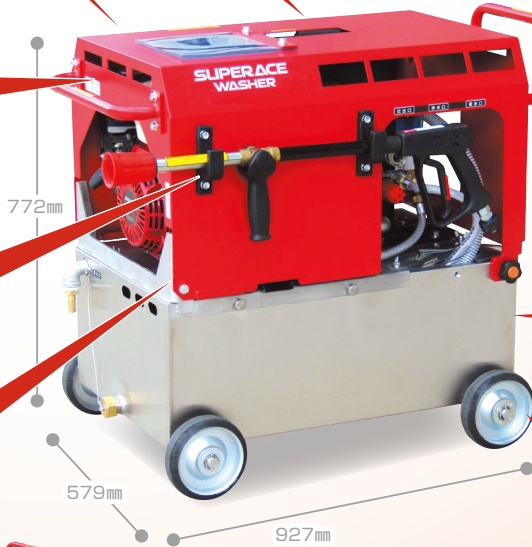

SUPERACE® WASHER

SE-ST6 NEW タイプ

エンジン式で静音、水タンク付なのにコンパクト!

Point! 多水量・スタンダード両方のモデルにセル付きタイプをラインアップ!

1発簡単始動 セル付き SE-STE6 タイプ

軽量設計

セル付きなのにわずか89.0kg

コンパクト

ゴミ・砂利の侵入を抑えポンプトラブルを防ぎます。

コンパクトボディ

軽量コンパクトなエンジンを直結している為、業界トップクラスのスリムボディを実現。

ガンフック

収納や移動に便利なガンフック付。

2段積対応強化ボディ

便利な2段積みにも対応した強化型ボディを採用。

POINT! 水タンクはトップフレーム部もステンレス仕様で錆によるトラブルを防止します

ステンレスボディ

ステンレス製水タンクを採用。更にベース部分もステンレス製となり錆や衝撃に強くメンテナンス性も向上。

大型車輪

悪路でも移動が容易なブレーキ付大型車輪を採用。

三連プランジャーポンプ

スーパー工業の長年の実績により培ったノウハウの詰まった、高耐久三連プランジャーポンプを搭載しています。

全機種2段積みも可能です

全機種標準付属タービンガン

仕様	リコイルスタータ式		セルスタータ式	
	多水量モデル	スタンダードモデル	多水量モデル	スタンダードモデル
型式名	SE-3005ST6	SE-2107ST6	SE-3005STE6	SE-2107STE6
コードNo.	039648	039608	039658	039618
ポンプ	圧力MPa (kgf/cm <sup>2</sup> )	5.0(51)	7.0(71.4)	5.0(51)
	水量(L/min)	27.0	21.0	27.0
エンジン	回転数 (min <sup>-1</sup> )	1650		
	名称	空冷4サイクルガンリンエンジン		
	総排気量(cc)	196		
	定格出力	3.7kW(5.0PS)/1800min <sup>-1</sup>		
	最大出力	4.1kW(5.5PS)		
	始動方式	リコイルスタータ式	セルスタータ式(リコイルスタータ付)	
	使用燃料	無鉛レギュラーガソリン		
	燃料タンク容量(L)	3.1		
	寸法 長さ×幅×高さ(mm)	927×579×772		
	質量(kg)	82.0	89.0	
水タンク容量(L)	80.0			
標準付属品	タービンガンASY クイック*			
	タービンガンノズルφ2.5 Oリング付	タービンガンノズルφ2.0 Oリング付	タービンガンノズルφ2.5 Oリング付	タービンガンノズルφ2.0 Oリング付
	高圧ホースASY YL-NWP 3/8×20m クイック*			
	吸水ホース(VC-C3)ASY 3/4×3m ストレーナ無*			
	ストレーナ 円盤形小 φ115 40メッシュサクシジョン/60メッシュラインストレーナ 余水ホースASY 3/8×3m テトロンφ10*			