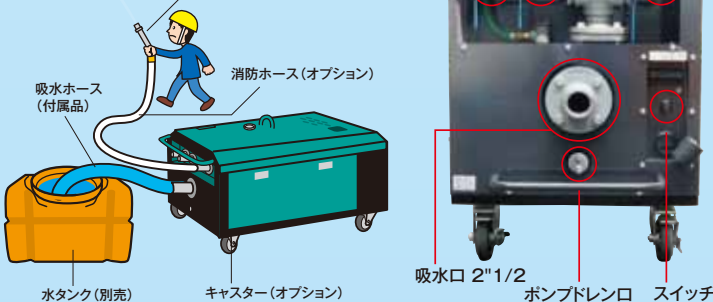

ここが強い

2

ノズル3本同時散水が可能! 作業効率も大幅UP!

高圧洗浄機を1つの現場で3台以上使用していた場合、「SEL-300SS-2」タイプであれば、同時に3本のノズルが使用でき、1台で補うことができます。
発電機が不要でサイズもそれほど大きくなく、キャスターが付いているので運搬性にも優れています。
作業効率上がるだけでなく、運搬費も抑えることが可能です。