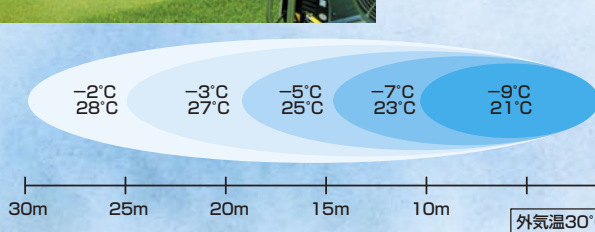

スーパーエコミスト

SuperEcoMist

SFJ-3200・3200W-1

ミスト到達飛距離**最大30m**のハイパワーモデル!
35個のミストノズルと大型ファンで広範囲のミスト噴射が可能です。

ゴルフ場のグリーン管理・工場や現場の暑さ対策・
産廃処理場の粉塵対策に!

ミストを発生させ、
気化熱で気温を下げます。

デイリータイマー機能を標準搭載!
毎日決まった時間に作動し自動運転が可能です。

ミスト到達距離最大30m

冷却効果:3~9°C

〈導入事例〉

工事現場

ゴルフ場

ゴルフ場

産廃工場

仕様

型式名	SFJ-3200	SFJ-3200W-1
コードNo.	0900B0	0900A1
噴霧量(L/min)	5	
粒子径(μm)	約60	
電源(V)	3相200	
出力(kW)	3	3.1
寸法 長さ×幅×高さ (mm)	795×976×1470	795×976×1530
首振り角度	横首振り機能無し	110°
首折れ角度	55°	
質量(kg)	185.0	200.0
ファンサイズ(mm)	φ615	
ノズルタイプ×個数	J20タイプ × 35個	